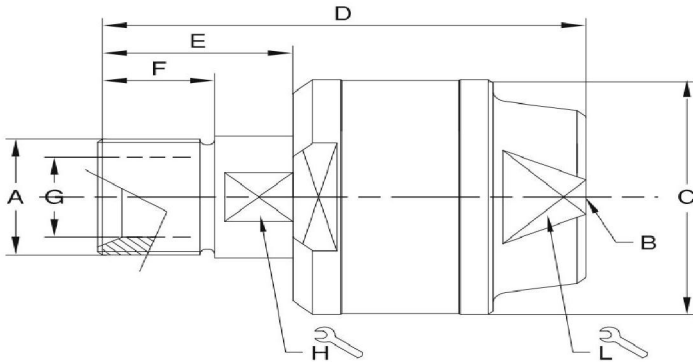

Rotary Joint Dynamic Sealing(高端型)

## MG 0450 Series

单通道高压旋转接头

最高转速:100RPM 最大压力:450BAR 最高温度:125° C.

M G0450高速旋转接头尺寸图

型号 Model	A	C	D	E	F	G	H	L
MG 04514LH	G1/4	40	68	25	15	7	12	24
MG 04514RH	G1/4	40	68	25	15	7	12	24
MG 04538LH	G3/8	44	70	25	15	10	14	28
MG 04538RH	G3/8	44	70	25	15	10	14	28
MG 04512LH	G1/2	52	85	32	20	12	22	38
MG 04512RH	G1/2	52	85	32	20	12	22	38
MG 04534LH	G3/4	62	90	34	20	18	27	42
MG 04534RH	G3/4	62	90	34	20	18	27	42
MG 04501LH	G1	68	100	40	24	23	32	48
MG 04501RH	G1	68	100	40	24	23	32	48
MG 045114LH	G1-1/4	80	108	43	25	30	42	58
MG 045114RH	G1-1/4	80	108	43	25	30	42	58
MG 045112LH	G1-1/2	88	114	44	26	38	46	62
MG 045112RH	G1-1/2	88	114	44	26	38	46	62